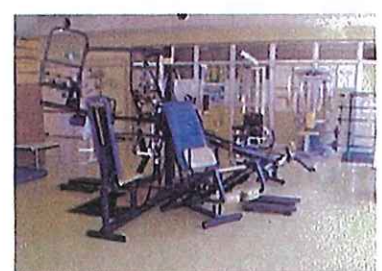

サンライフ岐阜

トレーニングジムでいも汗かきませんか？

脂肪燃焼、筋力アップ
一緒に頑張りましょう!!
運動後はマッサージ
フェアもご利用下さいね
スタッフ 荒井

ストレッチマットも
ありますよ。
更衣室・シャワーも
どうぞお使い
下さい
スタッフ 後藤

トレーニングシューズ、
飲み物は持ってきてね～
スタッフ 長屋

岐阜市長良
にあります
サンライフ岐阜
には、
トレーニングジムが
あります。
1回200円回数券
11枚つづり2000円で
高校生以上の方
ご利用下さいませ。
見学も
大歓迎です。
是非お待ち
しています。
所長
末次恵子

年齢に
負けない
体力
作り!!
私も70才..
スタッフ
飯島

ウラも
見こネ

岐阜市勤労者ふれあいセンター

サンライフ岐阜 周辺マップ

至高富

AM 9:00 ~ PM 9:00
 日曜日、休館
 祝日は PM 5:00まで
 やってまろ。横山

卓球を
 510円で
 できるよ

サークルや会議、研修などピン
 ンご利用下さい。お部屋が
 ございます。
 詳しくは
 サンライフ岐阜 岐阜
 ホールへお電話ください。